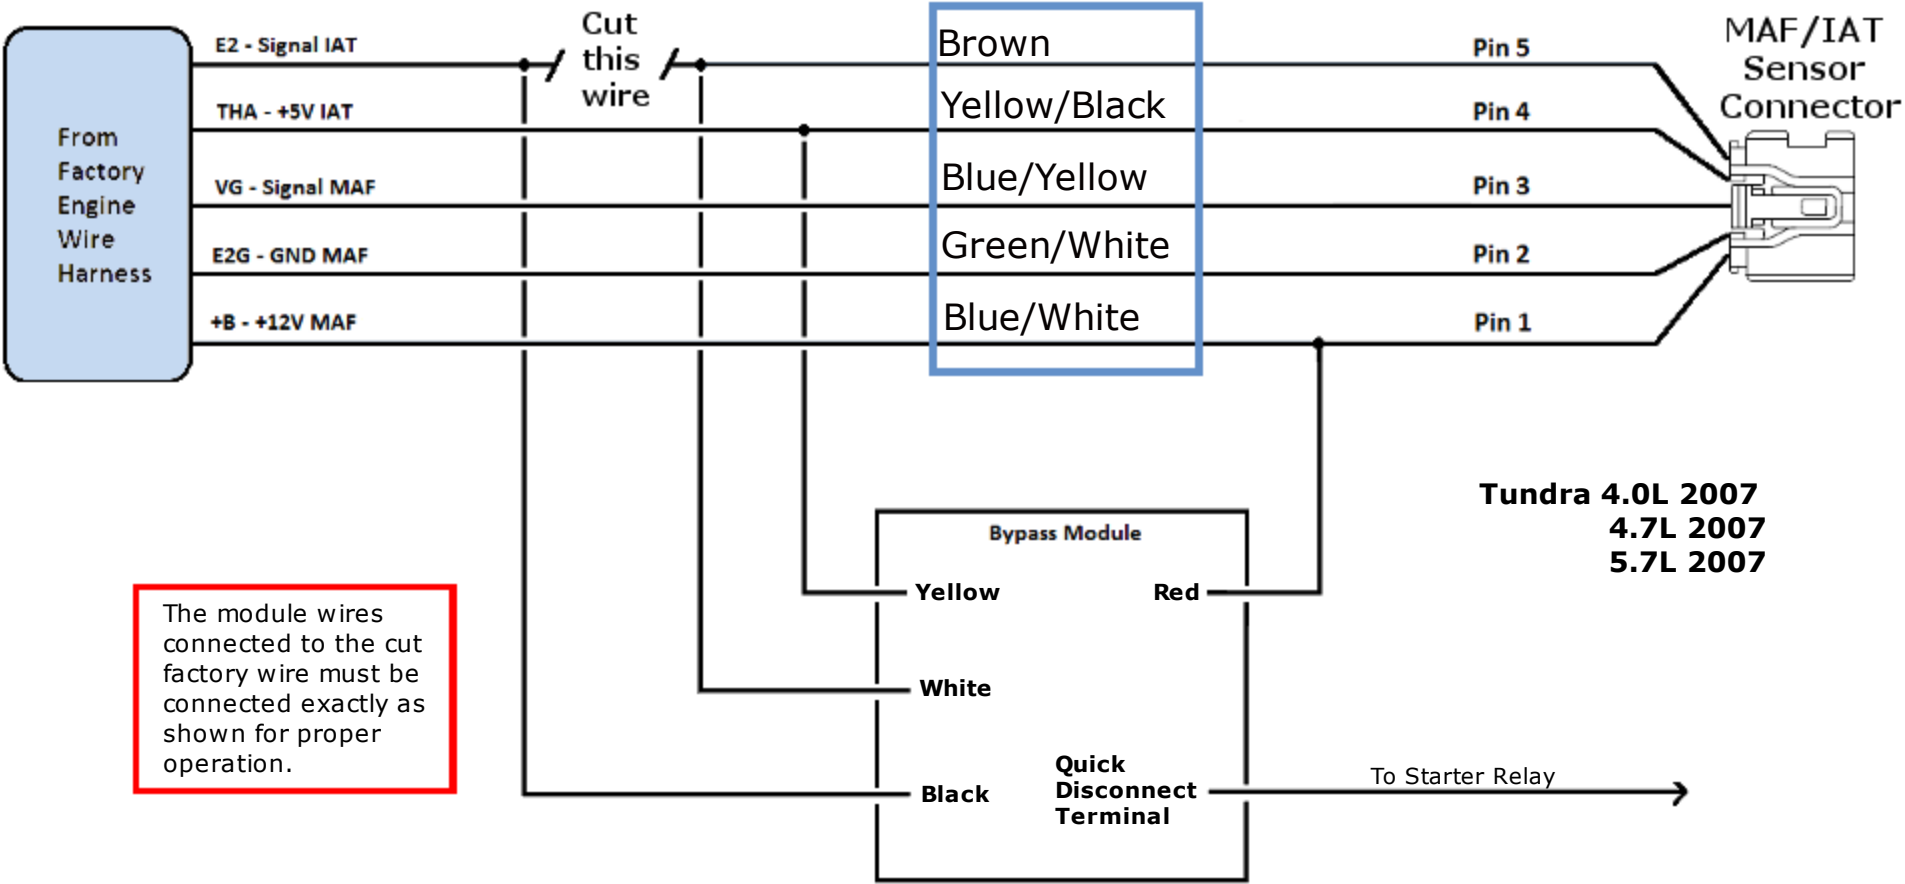

# SAISBM Wiring Diagram - V36W

## 2007 Tundra 4.0L, 4.7L and 5.7L

**Tundra 4.0L 2007  
4.7L 2007  
5.7L 2007**